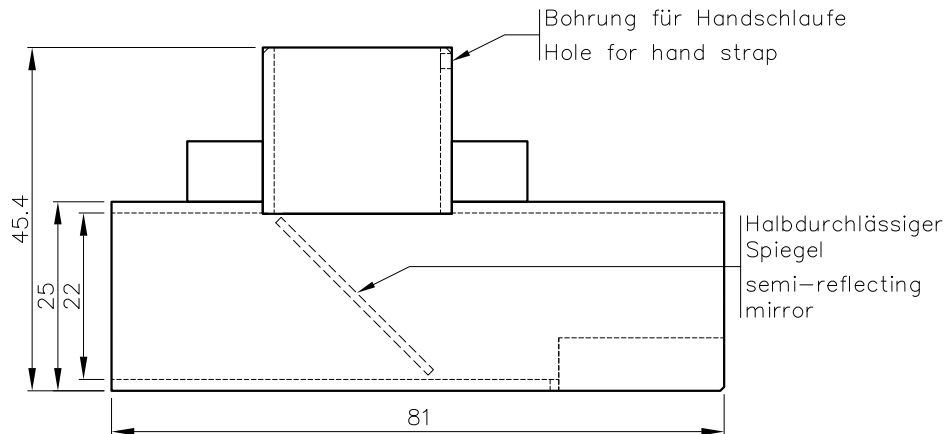

## Justagehilfe Typ JH1

### Optical Adjustment Help Type JH1

M: 1:1  
Scale 1:1  
All dimensions in mm!

Zubehör:  
Handschlaufe

Accessories:  
Hand strap

Z

Justagehilfe  
Optical  
Adjustment Help

JH1

Best.-Nr.:  
Order no.: