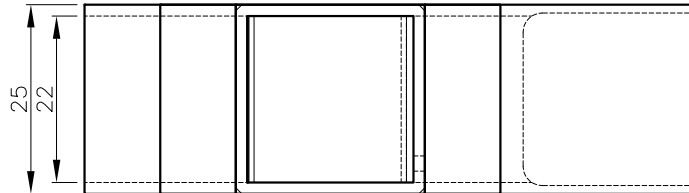

### Optical Adjustment Help Type JH1

M: 1:1  
Scale 1:1  
All dimensions in mm!

Zubehör:  
Handschlaufe

Accessories:  
Hand strap

Z

Justagehilfe  
Optical  
Adjustment Help

JH1

Best.-Nr.:  
Order no.: