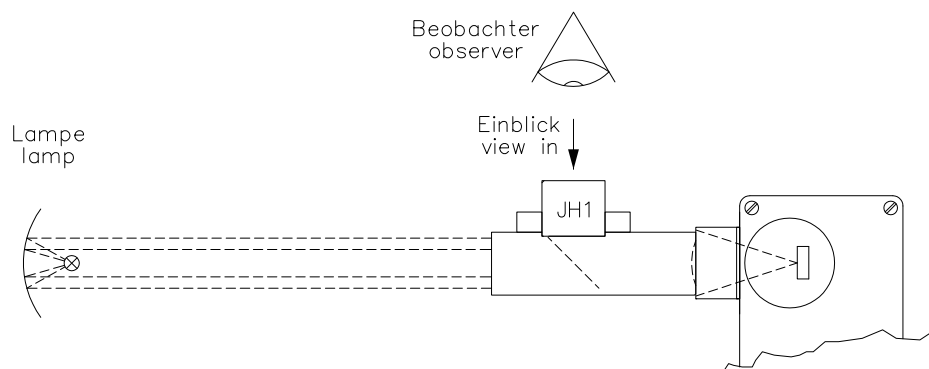

7111_D
D_7111_1
(25.04.12 tb)
17.01.19 tb