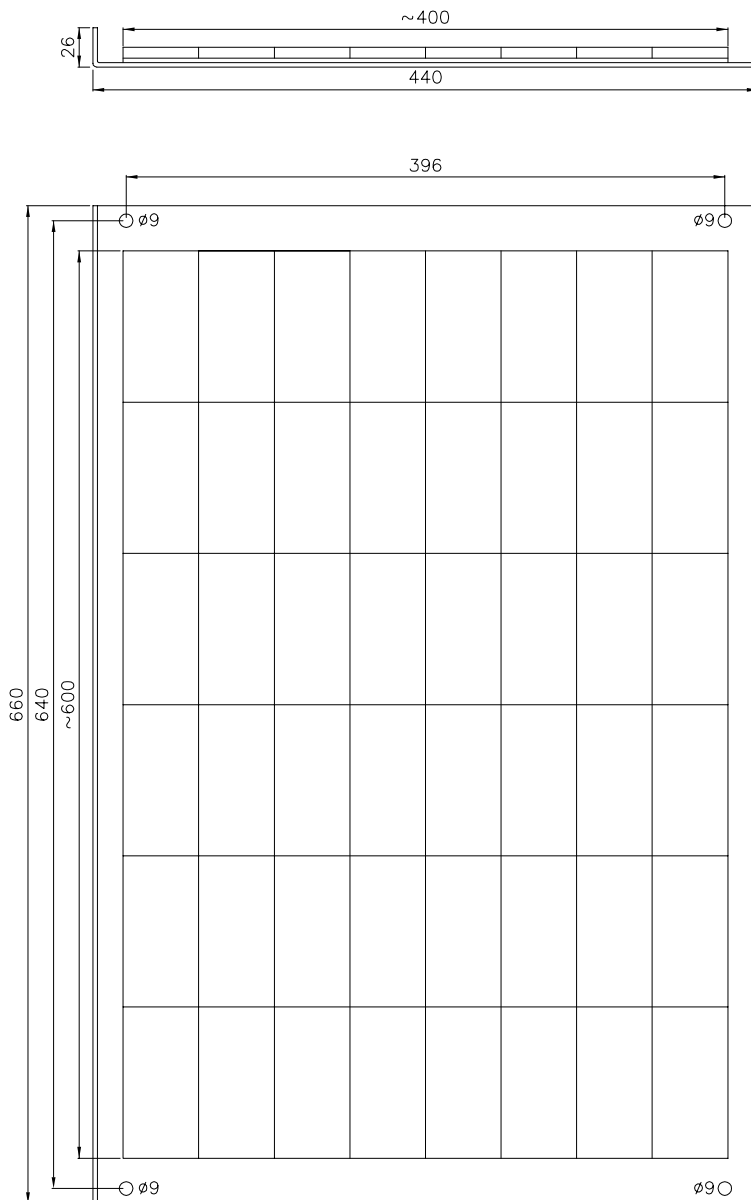

Kranreflektor Typ 48R50

Reflector for Cranes Type 48R50

< 65°C

Kranreflektor
Reflector
for Cranes
48R50

Best.-Nr.:
Order no.:

6687

Mat.: Stahlblech 3mm chromatiert
Mat.: Steel 3mm chromate coating

M: 1:5
Alle Längen in mm!
Scale 1:5
All dimensions in mm!