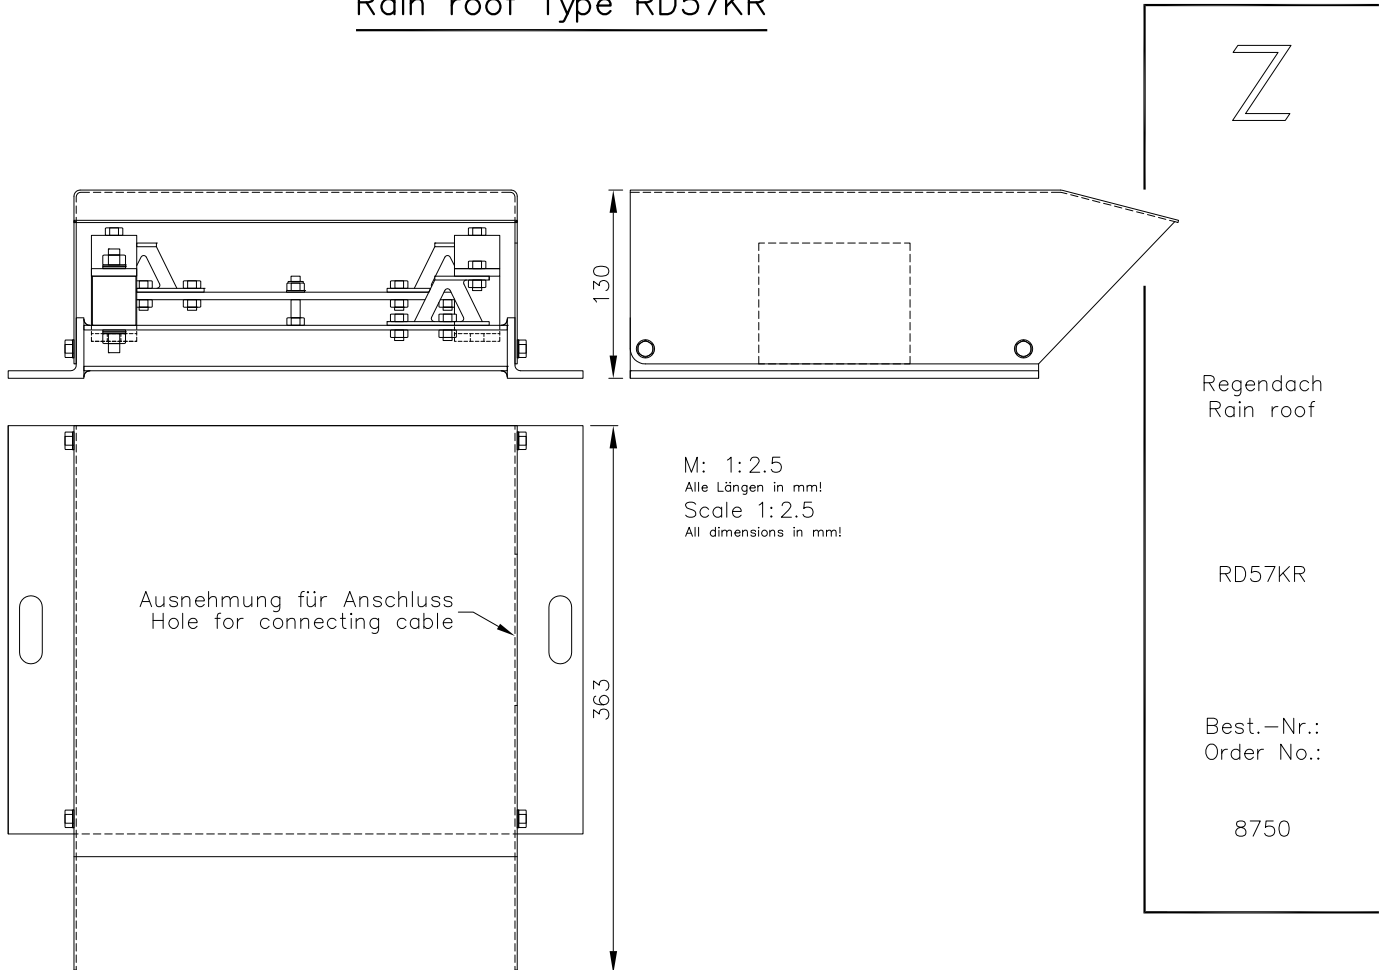

## Regendach Typ RD57KR

## Rain roof Type RD57KR

Material: 1,5mm Stahlblech, pulverbeschichtet  
 Material: 1,5mm steel, powder coated

Das Regendach RD57KR dient als Zusatz für die justierbaren Montagerahmen JF57KR und JF57KR/1037.  
 The rain roof needs for proper fitting the adjustable mounting frames Type JF57KR and JF57KR/1037.