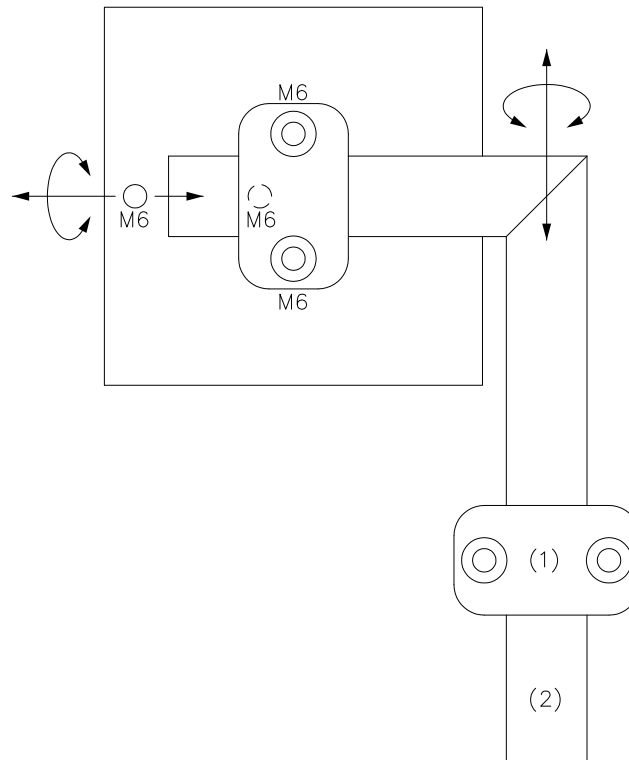

Umlenkspiegel Typ SP100x100

Deflecting Mirror Typ SP100x100

Umlenkspiegel
Deflecting Mirror

SP100x100

Best.-Nr.:
Order No.:

7201

M: 1:2
Scale 1:2
All dimensions in mm!

Technische Daten:

versiegelter Oberflächenspiegel 100x100mm
auf 10mm Aluminiumträger mit Stauff-
schelle Größe III/21.3/Al

Technical Characteristics:

sealed surface mirror 100x100mm
on aluminium plate (10mm) with
Stauff clamp size III/21.3/Al

Zubehör:

Rohrschelle Stauff Gr. III/21.3/Al (1)
Rohrkrümmer 1/2" Ø21.3mm (2)

Accessories:

Tube clamp Stauff Gr. III/21.3/Al (1)
Elbow tube 1/2" Ø21.3mm (2)

7201_D
D_7201_1
(09.11.90 jp)
(21.04.97 tb)
(06.04.97 tb)
(21.04.97 tb)
29.04.19 tb