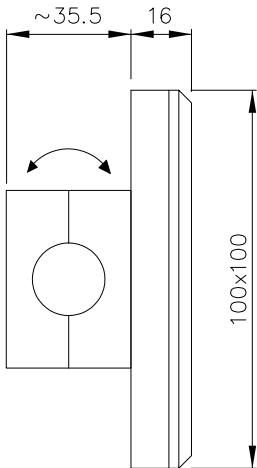

Umlenkspiegel Typ SP100x100

Deflecting Mirror Typ SP100x100

Umlenkspiegel
Deflecting Mirror

SP100x100

Best.-Nr.:
Order No.:

7201

M: 1:2
Scale 1:2
All dimensions in mm!

Technische Daten:

versiegelter Oberflächenspiegel 100x100mm
auf 10mm Aluminiumträger mit Stauff-
schelle Größe III/21.3/Al

Technical Characteristics:

sealed surface mirror 100x100mm
on aluminium plate (10mm) with
Stauff clamp size III/21.3/Al

Zubehör:

Rohrschelle Stauff Gr. III/21.3/Al (1)
Rohrkrümmer 1/2" Ø21.3mm (2)

Accessories:

Tube clamp Stauff Gr. III/21.3/Al (1)
Elbow tube 1/2" Ø21.3mm (2)

7201_D
D_7201_1
(09.11.90 jp)
(21.04.97 tb)
(06.04.97 tb)
(21.04.97 tb)
29.04.19 tb