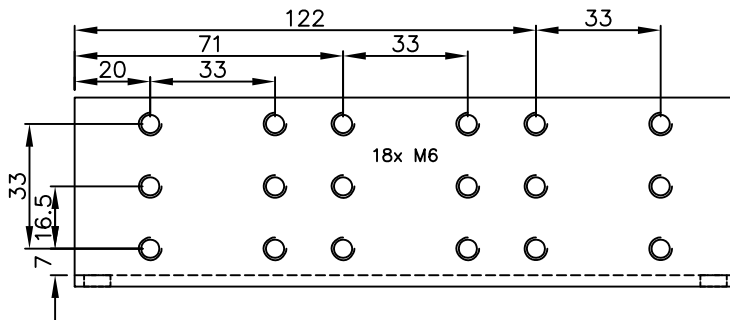

## Rohrkrümmerjustage für R27 Typ AD27SS2

## Elbow Tube Adjustment for R27 Type AD27SS2

M: 1:2  
Scale 1:2  
All dimensions in mm!

Z

Rohrkrümmer-  
justage

Elbow Tube  
Adjustment

AD27SS2  
AD27SS2VA

Best.-Nr.:  
Order No.:

8644  
8644VA