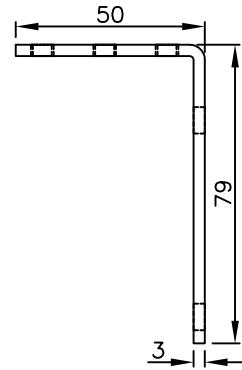

## Rohrkrümmerjustage für R27 Typ AD27SS2

## Elbow Tube Adjustment for R27 Type AD27SS2

M: 1:2  
Scale 1:2  
All dimensions in mm!

Z

Rohrkrümmer-  
justage

Elbow Tube  
Adjustment

AD27SS2  
AD27SS2VA

Best.-Nr.:  
Order No.:

8644  
8644VA