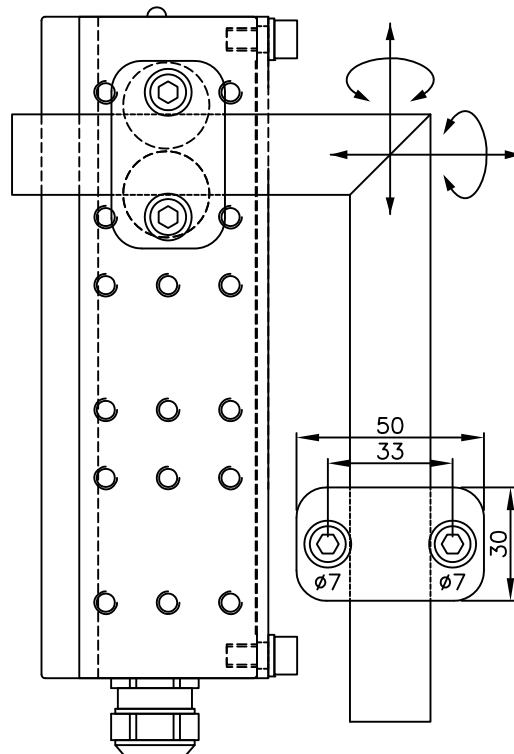

## Rohrkrümmerjustage für R27 Typ AD27SS2

## Elbow Tube Adjustment for R27 Type AD27SS2

M: 1:2  
Scale 1:2  
All dimensions in mm!

Z

Rohrkrümmer-  
justage

Elbow Tube  
Adjustment

AD27SS2  
AD27SS2VA

Best.-Nr.:  
Order No.:

8644  
8644VA