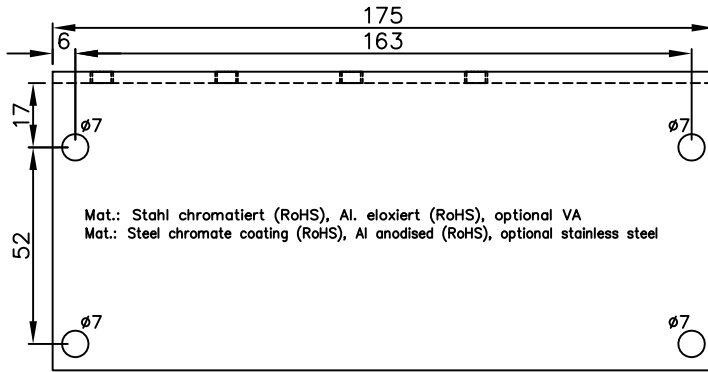

## Rohrkrümmerjustage für R27 Typ AD27SS2

## Elbow Tube Adjustment for R27 Type AD27SS2

M: 1:2  
Scale 1:2  
All dimensions in mm!

Z

Rohrkrümmer-  
justage

Elbow Tube  
Adjustment

AD27SS2  
AD27SS2VA

Best.-Nr.:  
Order No.:

8644  
8644VA