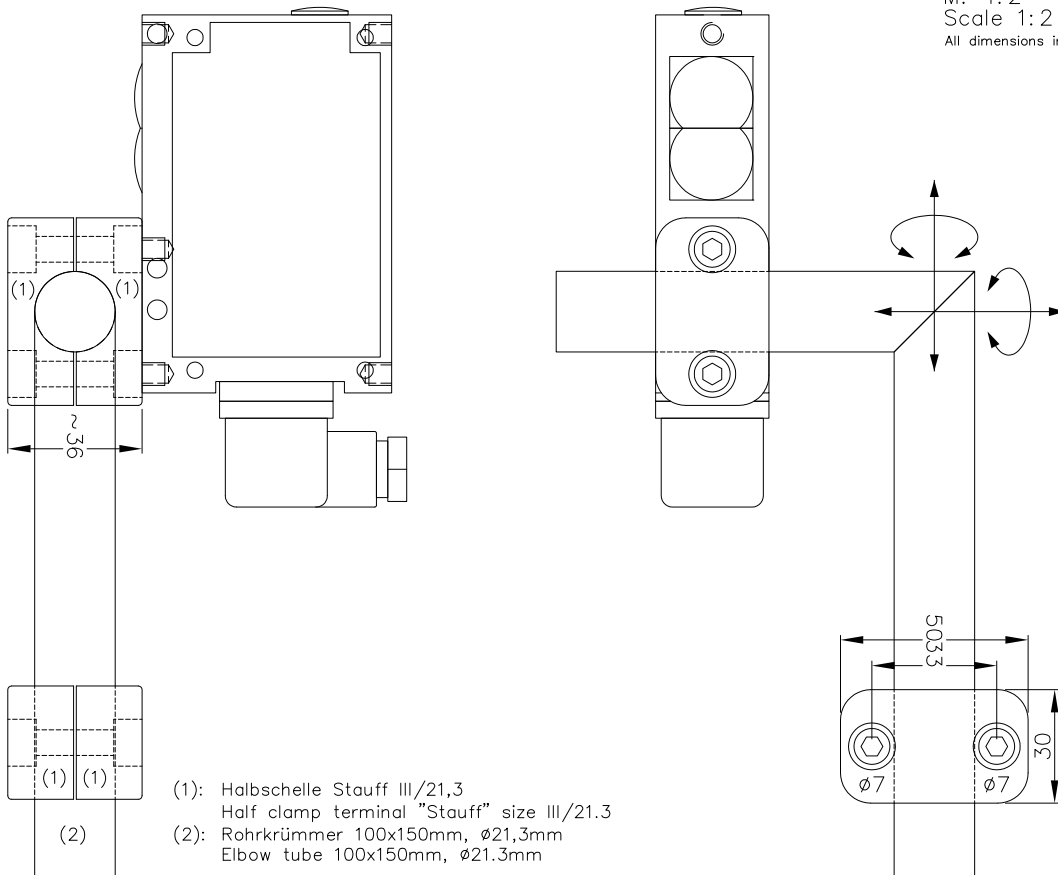

Rohrkrümmerjustage Typ JR19

Elbow Tube Adjustment Type JR19

Mat.: Stahl chromatiert (RoHS), Al.
eloxiert (RoHS), optional VA
Mat.: Steel chromate coating (RoHS), Al
anodised (RoHS), optional stainless steel

Rohrkrümmer-
justage

Elbow Tube
Adjustment

JR19
JR19VA

M: 1:2
Scale 1:2
All dimensions in mm!

Best.-Nr.:
Order No.:

8615
8615VA

- (1): Habschelle Stauff III/21,3
Half clamp terminal "Stauff" size III/21.3
(2): Rohrkrümmer 100x150mm, ø21,3mm
Elbow tube 100x150mm, ø21.3mm