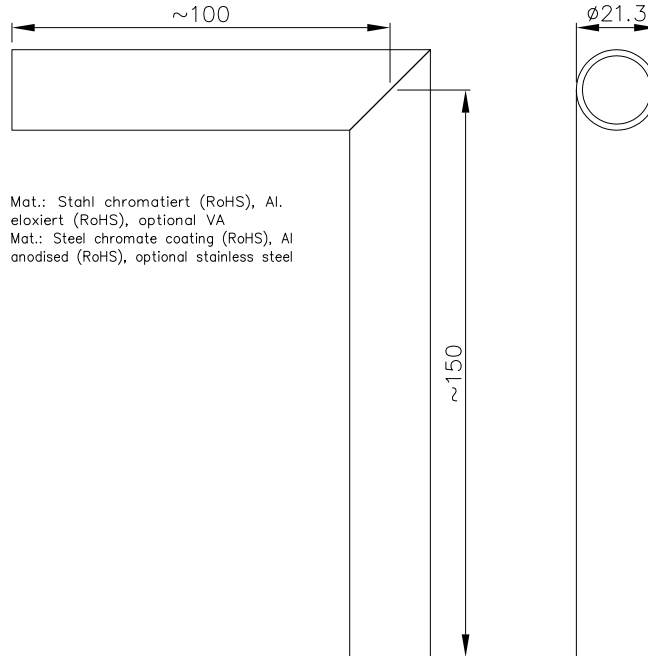

Rohrkrümmerjustage Typ JR19

Elbow Tube Adjustment Type JR19

Mat.: Stahl chromatiert (RoHS), Al.
eloxiert (RoHS), optional VA
Mat.: Steel chromate coating (RoHS), Al
anodised (RoHS), optional stainless steel

Rohrkrümmer-
justage

Elbow Tube
Adjustment

JR19
JR19VA

M: 1:2
Scale 1:2
All dimensions in mm!

Best.-Nr.:
Order No.:

8615
8615VA

- (1): Habschelle Stauff III/21,3
Half clamp terminal "Stauff" size III/21.3
(2): Rohrkrümmer 100x150mm, ø21,3mm
Elbow tube 100x150mm, ø21.3mm