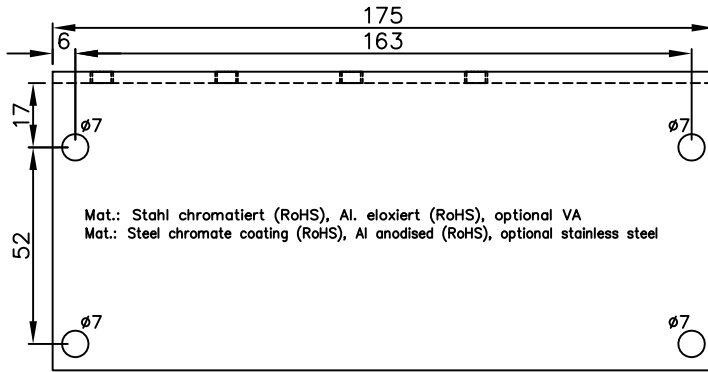

Rohrkrümmerjustage für R27 Typ AD27SS2

Elbow Tube Adjustment for R27 Type AD27SS2

M: 1:2
Scale 1:2
All dimensions in mm!

Z

Rohrkrümmer-
justage

Elbow Tube
Adjustment

AD27SS2
AD27SS2VA

Best.-Nr.:
Order No.: