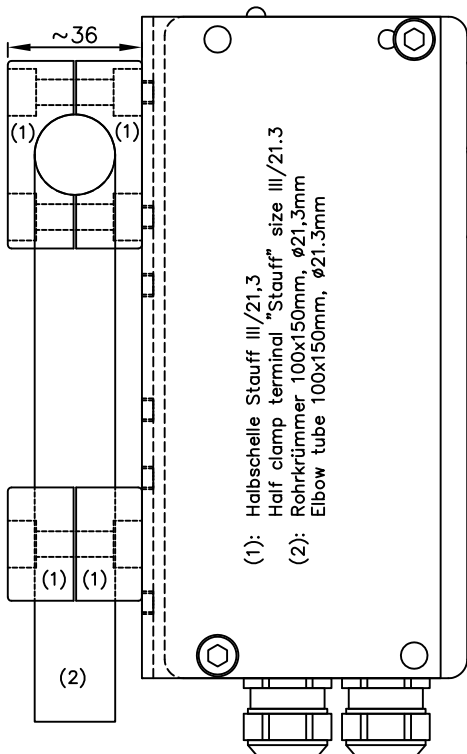

8644 D
D_8644_1
(19.06.92.jp)
24.06.15.tb

Entwurf und Ausführung der Geräte und ihrer Elektronik sind geistiges Eigentum der "Firma Fotoelektrik Pauly GmbH & Co. KG". Innenschaltbilder können daher aus urheberrechtlichen Gründen nicht abgegeben werden. Technische Änderungen und Irrtum vorbehalten. Nachdruck oder auszugsweise Kopien dieses Datenblattes sind nur mit Genehmigung der "Firma Fotoelektrik Pauly GmbH & Co. KG" und mit Quellenangabe gestattet. Zuwiderhandlung strafbar. The design and make of the devices and their electronics are intellectual property of the company "Fotoelektrik Pauly GmbH & Co. KG". Internal circuit diagrams can, for copyright reasons, not be given therefore. Subject to technical alterations. Errors excepted. The reprinting of this data sheet or the copying of extracts from it are allowed only with the approval of the "Fotoelektrik Pauly GmbH & Co. KG" and with an indication of the sources used. Infringements are punishable by law.