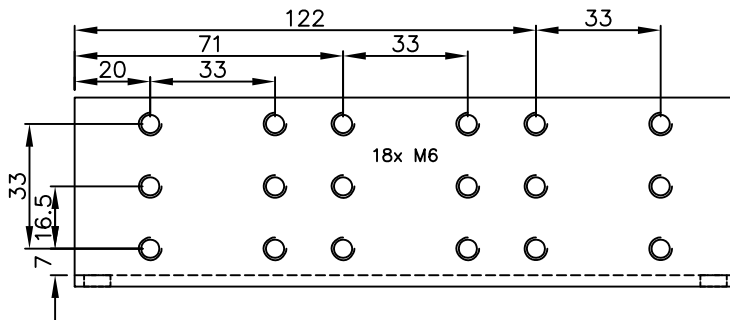

Rohrkrümmerjustage für R27 Typ AD27SS2

Elbow Tube Adjustment for R27 Type AD27SS2

M: 1:2
Scale 1:2
All dimensions in mm!

Z

Rohrkrümmer-
justage

Elbow Tube
Adjustment

AD27SS2
AD27SS2VA

Best.-Nr.:
Order No.: