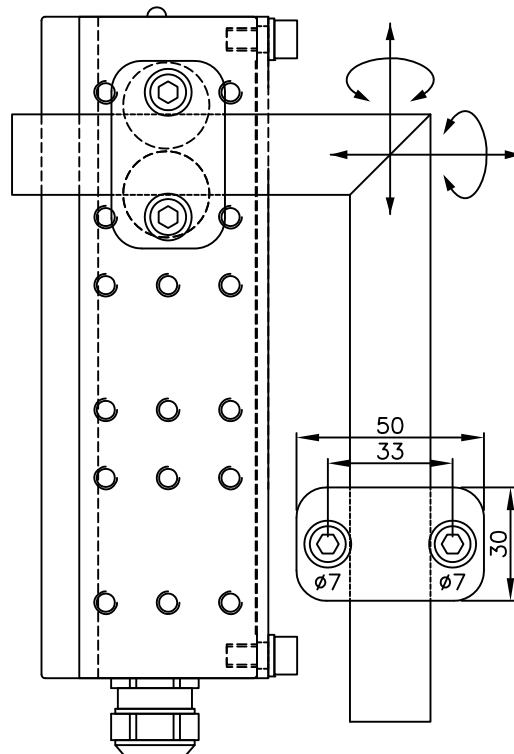

8644 D
D_8644_1
(19.06.92.jp)
24.06.15.tb

Entwurf und Ausführung der Geräte und ihrer Elektronik sind geistiges Eigentum der "Firma Fotoelektrik Pauly GmbH & Co. KG". Innenschaltbilder können daher aus urheberrechtlichen Gründen nicht abgegeben werden. Technische Änderungen und Irrtum vorbehalten. Nachdruck oder auszugsweise Kopien dieses Datenblattes sind nur mit Genehmigung der "Firma Fotoelektrik Pauly GmbH & Co. KG" und mit Quellenangabe gestattet. Zuwiderhandlung strafbar. The design and make of the devices and their electronics are intellectual property of the company "Fotoelektrik Pauly GmbH & Co. KG". Internal circuit diagrams can, for copyright reasons, not be given therefore. Subject to technical alterations. Errors excepted. The reprinting of this data sheet or the copying of extracts from it are allowed only with the approval of the "Fotoelektrik Pauly GmbH & Co. KG" and with an indication of the sources used. Infringements are punishable by law.