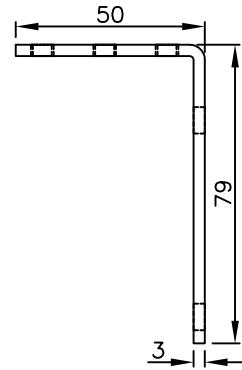

Rohrkrümmerjustage für R27 Typ AD27SS2

Elbow Tube Adjustment for R27 Type AD27SS2

M: 1:2
Scale 1:2
All dimensions in mm!

Z

Rohrkrümmer-
justage

Elbow Tube
Adjustment

AD27SS2
AD27SS2VA

Best.-Nr.:
Order No.:

8644
8644VA

8644 D
D_8644_1
(19.06.92.jp)
24.06.15.tb

Entwurf und Ausführung der Geräte und ihrer Elektronik sind geistiges Eigentum der "Firma Fotoelektrik Pauly GmbH & Co. KG". Innenschaltbilder können daher aus urheberrechtlichen Gründen nicht abgegeben werden. Technische Änderungen und Irrtum vorbehalten. Nachdruck oder auszugsweise Kopien dieses Datenblattes sind nur mit Genehmigung der "Firma Fotoelektrik Pauly GmbH & Co. KG" und mit Quellenangabe gestattet. Zuwiderhandlung strafbar. The design and make of the devices and their electronics are intellectual property of the company "Fotoelektrik Pauly GmbH & Co. KG". Internal circuit diagrams can, for copyright reasons, not be given therefore. Subject to technical alterations. Errors excepted. The reprinting of this data sheet or the copying of extracts from it are allowed only with the approval of the "Fotoelektrik Pauly GmbH & Co. KG" and with an indication of the sources used. Infringements are punishable by law.