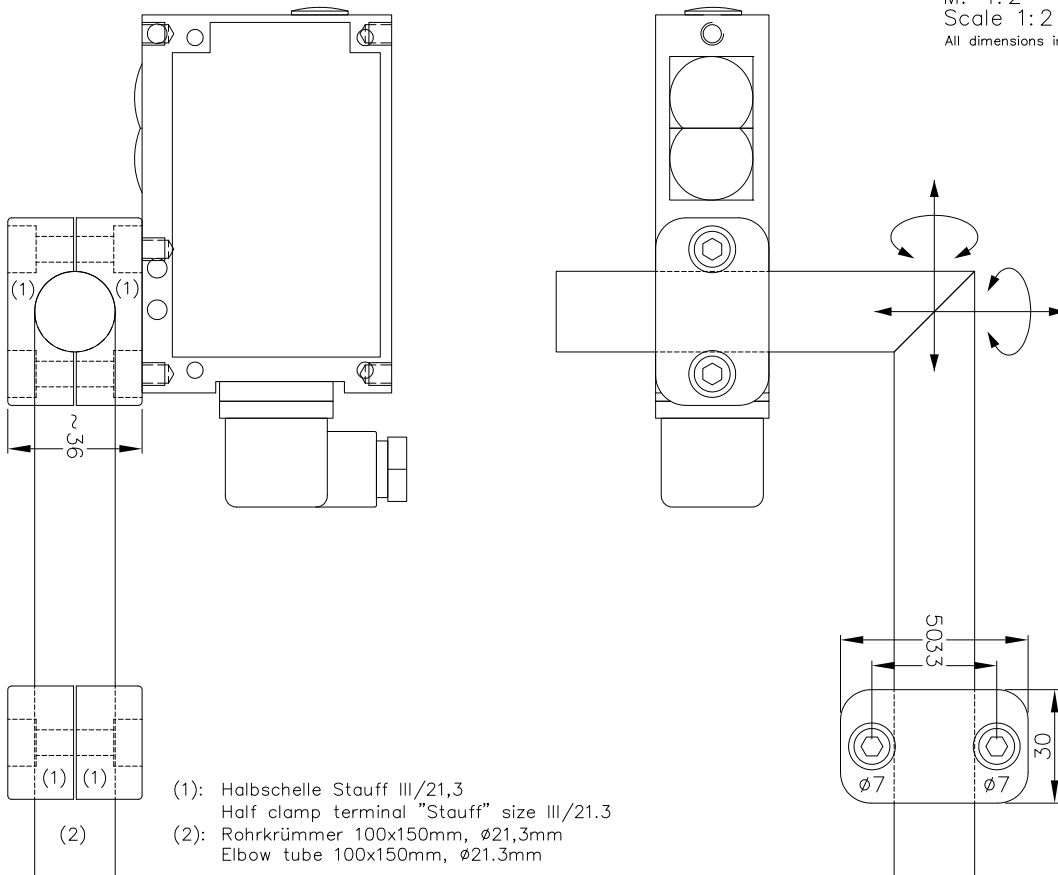

Rohrkrümmerjustage Typ JR19

Elbow Tube Adjustment Type JR19

Z

Rohrkrümmer-justage

Elbow Tube Adjustment

JR19
JR19VA

M: 1:2
Scale 1:2
All dimensions in mm!

Best.-Nr.:
Order No.:

8615
8615VA

- (1): Halbschelle Stauff III/21,3
Half clamp terminal "Stauff" size III/21.3
(2): Rohrkrümmer 100x150mm, \varnothing 21,3mm
Elbow tube 100x150mm, \varnothing 21.3mm

8615 D 04.03.20 tb
D 8615 1
(18.11.02 tb)
24.06.15 tb