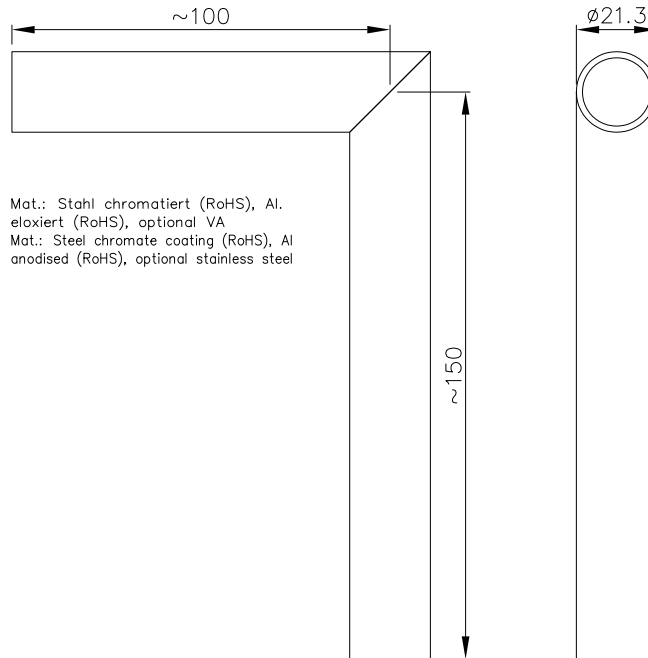

Rohrkrümmerjustage Typ JR19

Elbow Tube Adjustment Type JR19

Z

Rohrkrümmer-justage

Elbow Tube Adjustment

JR19
JR19VA

M: 1:2
Scale 1:2
All dimensions in mm!

Best.-Nr.:
Order No.:

8615
8615VA

- (1): Halbschelle Stauff III/21,3
Half clamp terminal "Stauff" size III/21.3
(2): Rohrkrümmer 100x150mm, \varnothing 21,3mm
Elbow tube 100x150mm, \varnothing 21.3mm

8615 D 04.03.20 tb
D 8615 1
(18.11.02 tb)
24.06.15 tb