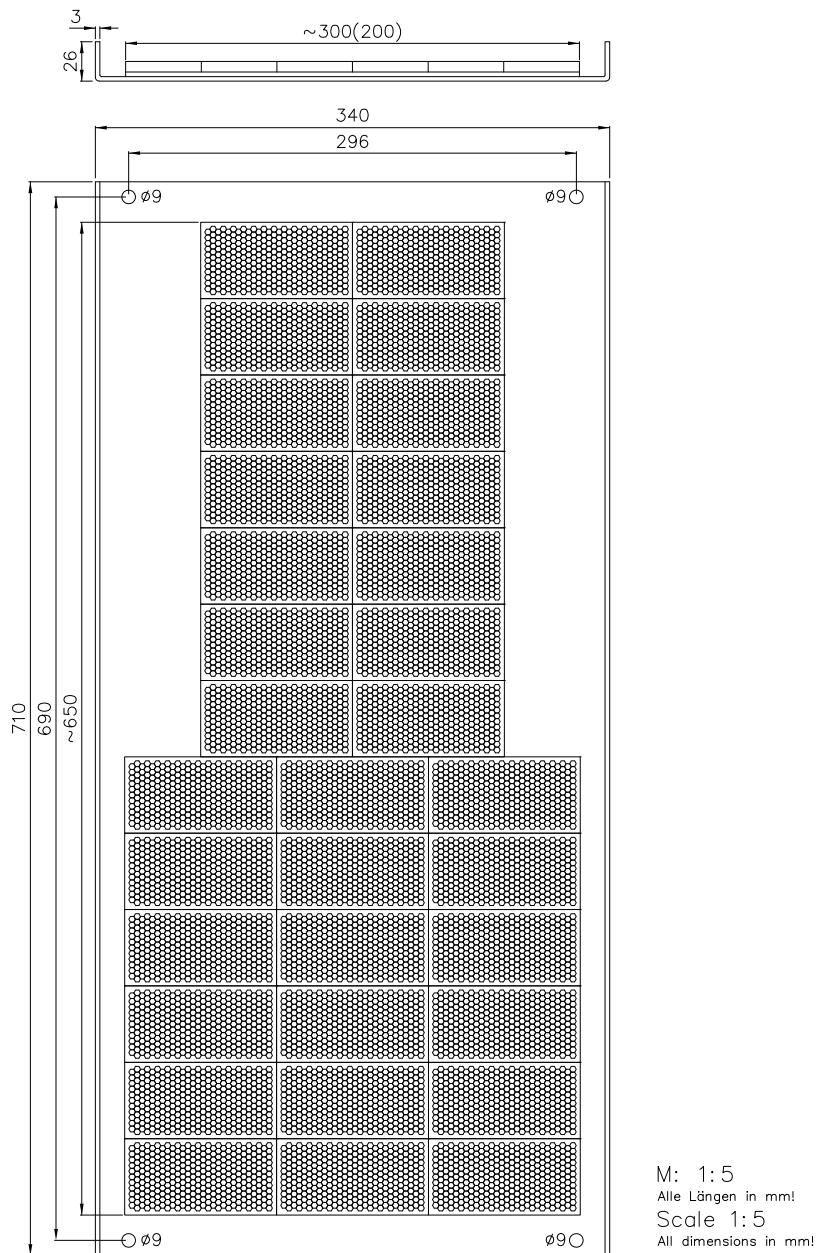

Kranreflektor Typ 32R50

Reflector for Cranes Type 32R50

< 65°C

Kranreflektor
Reflector
for Cranes
32R50

Best.-Nr.:
Order no.:

6686

M: 1:5
Alle Längen in mm!
Scale 1:5
All dimensions in mm!

Mat.(RoHS): Stahlblech chromatiert, optional VA; PMMA
Mat.(RoHS): Steel chromate coating, optional stainless steel; PMMA